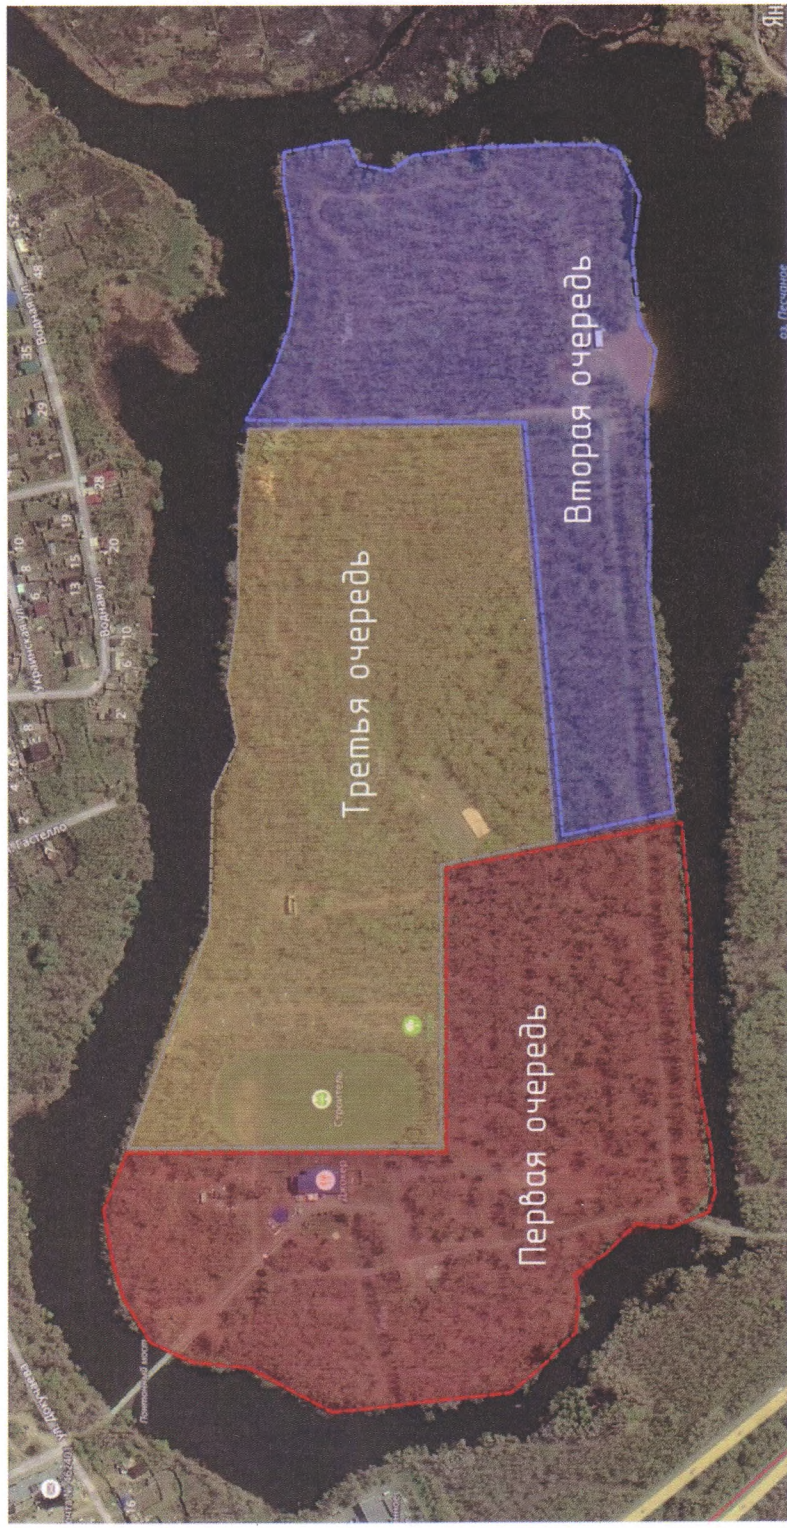

ГОРОДСКАЯ СРЕДА

Фотофиксация

2004 2008 2012 2016 2020

ГОРОДСКАЯ СРЕДА

Концепция благоустройства парка «Строителей»

- 1 - Входная группа
- 2 - Спортивное ядро
- 3 - Парковка
- 4 - Амфитеатр
- 5 - Зона национальной кухни
- 6 - Зона спортивных площадок и воркаута
- 7 - Скейт парк
- 8 - Веревочный парк
- 9 - Парк аттракционов
- 10 - Пляж
- 11 - Бани
- 12 - Башня свободного падения
- 13 - Зона кемпинга
- 14 - Береговая - прогулочная зона

2024 2018
16 22-10

2014 2018

ГОРОДСКАЯ СРЕДА

2018 16.02.2018

ГОРОДСКАЯ СРЕДА

ЦЕНТРАЛЬНАЯ ПЛОЩАДЬ ПАРКА. ВИД НА СЦЕНУ

ЗНН ЗРР
Абдддд

ГОРОДСКАЯ СРЕДА

ВИД НА СКЕЙТ - ПАРК

ГОРОДСКАЯ СРЕДА

2019.08.08
1689-н

ГОРОДСКАЯ СРЕДА

ЗОНА ПЛОЩАДОК ДЛЯ ВОРКАУТА И ТРЕНАЖЕРОВ

ЦЕНТРАЛЬНАЯ АЛЛЕЯ ПАРКА «ТРОПА ЗДОРОВЬЯ»
ВИД НА ВЕРЕВОЧНЫЙ ДЕТСКИЙ ПАРК

ФРАГМЕНТ НАБЕРЕЖНОЙ