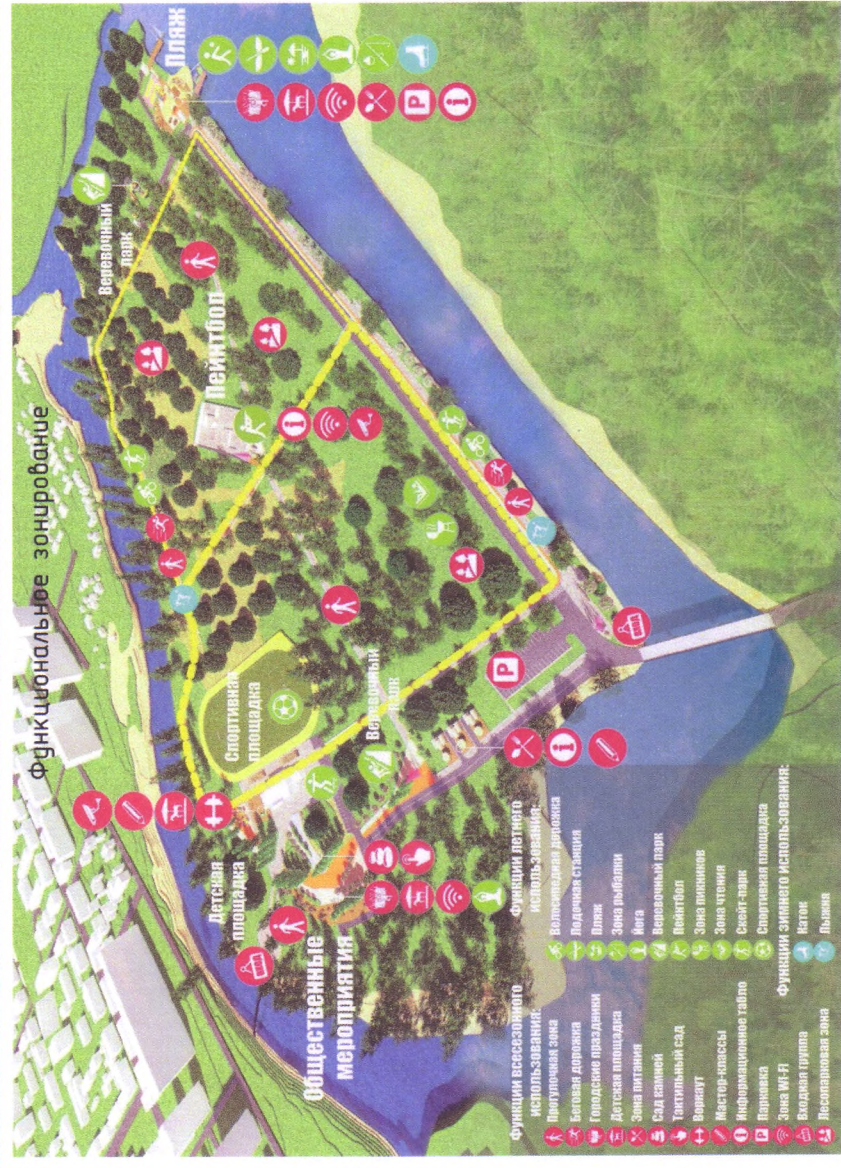

ГОРОДСКАЯ СРЕДА

Фотофиксация

2004 2008 2012 2016 2020

ГОРОДСКАЯ СРЕДА

Концепция благоустройства парка «Строителей»

- 1 - Входная группа
- 2 - Спортивное ядро
- 3 - Парковка
- 4 - Амфитеатр
- 5 - Зона национальной кухни
- 6 - Зона спортивных площадок и воркаута
- 7 - Скейт парк
- 8 - Веревочный парк
- 9 - Парк аттракционов
- 10 - Пляж
- 11 - Бани
- 12 - Башня свободного падения
- 13 - Зона кемпинга
- 14 - Береговая - прогулочная зона

2024 2018
16 22-10

2014 2018

ГОРОДСКАЯ СРЕДА

2018 16.02.2018

ГОРОДСКАЯ СРЕДА

ЦЕНТРАЛЬНАЯ ПЛОЩАДЬ ПАРКА. ВИД НА СЦЕНУ

ЗНН ЗРР
Абдддд

ГОРОДСКАЯ СРЕДА

ВИД НА СКЕЙТ - ПАРК

ГОРОДСКАЯ СРЕДА

2019.08.08
1689-н

ГОРОДСКАЯ СРЕДА

ЗОНА ПЛОЩАДОК ДЛЯ ВОРКАУТА И ТРЕНАЖЕРОВ

ЦЕНТРАЛЬНАЯ АЛЛЕЯ ПАРКА «ТРОПА ЗДОРОВЬЯ»
ВИД НА ВЕРЕВОЧНЫЙ ДЕТСКИЙ ПАРК

ФРАГМЕНТ НАБЕРЕЖНОЙ