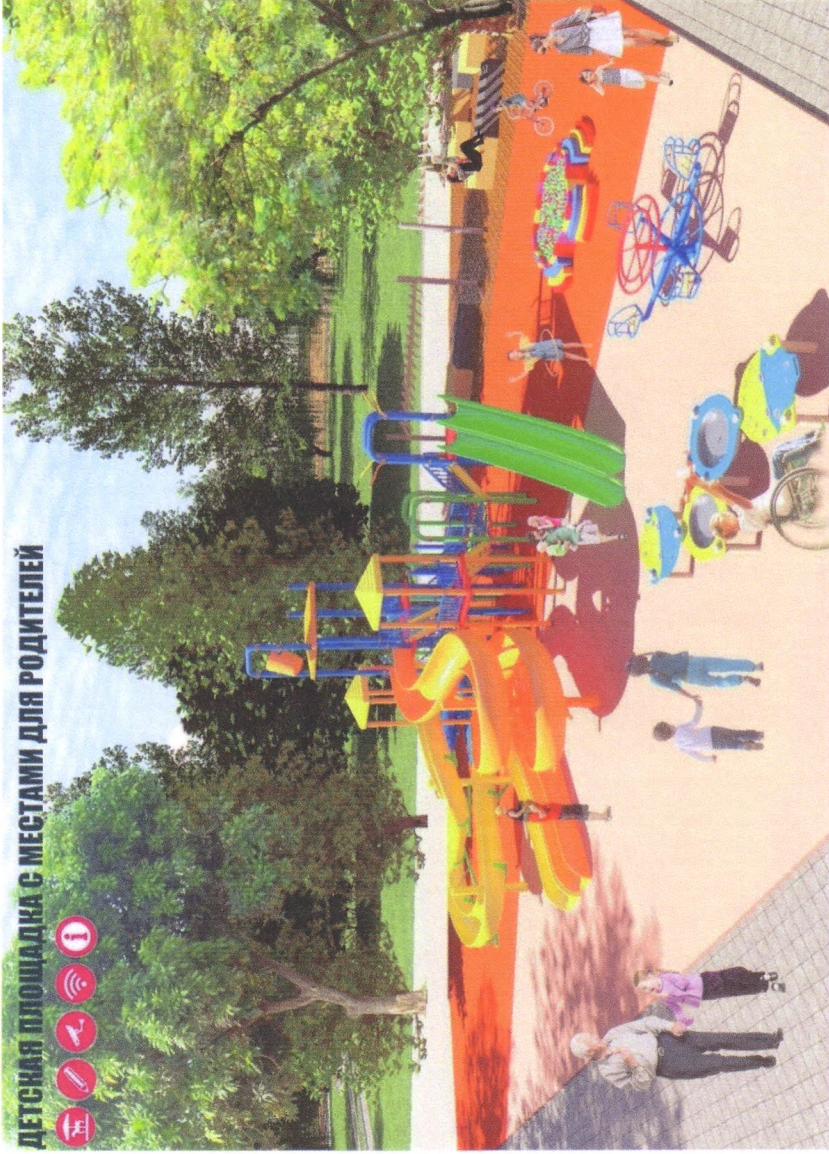

ГОРОДСКАЯ СРЕДА

Фотофиксация

2004 2008 2012 2016 2020

ГОРОДСКАЯ СРЕДА

Концепция благоустройства парка «Строителей»

- 1 - Входная группа
- 2 - Спортивное ядро
- 3 - Парковка
- 4 - Амфитеатр
- 5 - Зона национальной кухни
- 6 - Зона спортивных площадок и воркаута
- 7 - Скейт парк
- 8 - Веревочный парк
- 9 - Парк аттракционов
- 10 - Пляж
- 11 - Бани
- 12 - Башня свободного падения
- 13 - Зона кемпинга
- 14 - Береговая - прогулочная зона

2024 2018
16 22-10

2014 2018

ГОРОДСКАЯ СРЕДА

2018 16.02.2018

ГОРОДСКАЯ СРЕДА

ЦЕНТРАЛЬНАЯ ПЛОЩАДЬ ПАРКА. ВИД НА СЦЕНУ

ЗНН ЗРР
Абдддд

ГОРОДСКАЯ СРЕДА

ВИД НА СКЕЙТ - ПАРК

ГОРОДСКАЯ СРЕДА

2019.08.08
1689-н

ГОРОДСКАЯ СРЕДА

ЗОНА ПЛОЩАДОК ДЛЯ ВОРКАУТА И ТРЕНАЖЕРОВ

ЦЕНТРАЛЬНАЯ АЛЛЕЯ ПАРКА «ТРОПА ЗДОРОВЬЯ»
ВИД НА ВЕРЕВОЧНЫЙ ДЕТСКИЙ ПАРК

ФРАГМЕНТ НАБЕРЕЖНОЙ