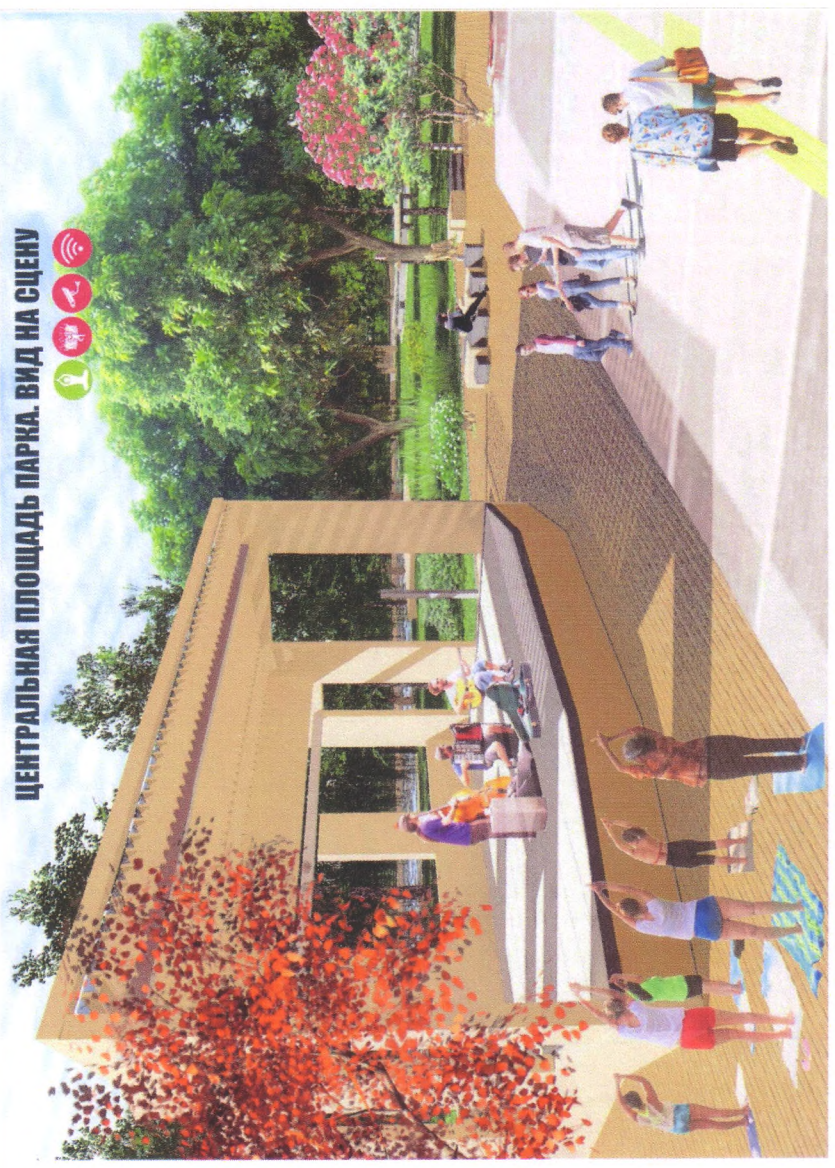

ГОРОДСКАЯ СРЕДА

Фотофиксация

2004 2008 2012 2016 2020

ГОРОДСКАЯ СРЕДА

Концепция благоустройства парка «Строителей»

- 1 - Входная группа
- 2 - Спортивное ядро
- 3 - Парковка
- 4 - Амфитеатр
- 5 - Зона национальной кухни
- 6 - Зона спортивных площадок и воркаута
- 7 - Скейт парк
- 8 - Веревочный парк
- 9 - Парк аттракционов
- 10 - Пляж
- 11 - Бани
- 12 - Башня свободного падения
- 13 - Зона кемпинга
- 14 - Береговая - прогулочная зона

2024 2018
16 22-10

2014 2018

ГОРОДСКАЯ СРЕДА

2018 16.02.2018

ГОРОДСКАЯ СРЕДА

ЦЕНТРАЛЬНАЯ ПЛОЩАДЬ ПАРКА. ВИД НА СЦЕНУ

ЗНН ЗРР
Абдддд

ГОРОДСКАЯ СРЕДА

ВИД НА СКЕЙТ - ПАРК

ГОРОДСКАЯ СРЕДА

2019.08.08
1689-н

ГОРОДСКАЯ СРЕДА

ЗОНА ПЛОЩАДОК ДЛЯ ВОРКАУТА И ТРЕНАЖЕРОВ

ЦЕНТРАЛЬНАЯ АЛЛЕЯ ПАРКА «ТРОПА ЗДОРОВЬЯ»
ВИД НА ВЕРЕВОЧНЫЙ ДЕТСКИЙ ПАРК

ФРАГМЕНТ НАБЕРЕЖНОЙ