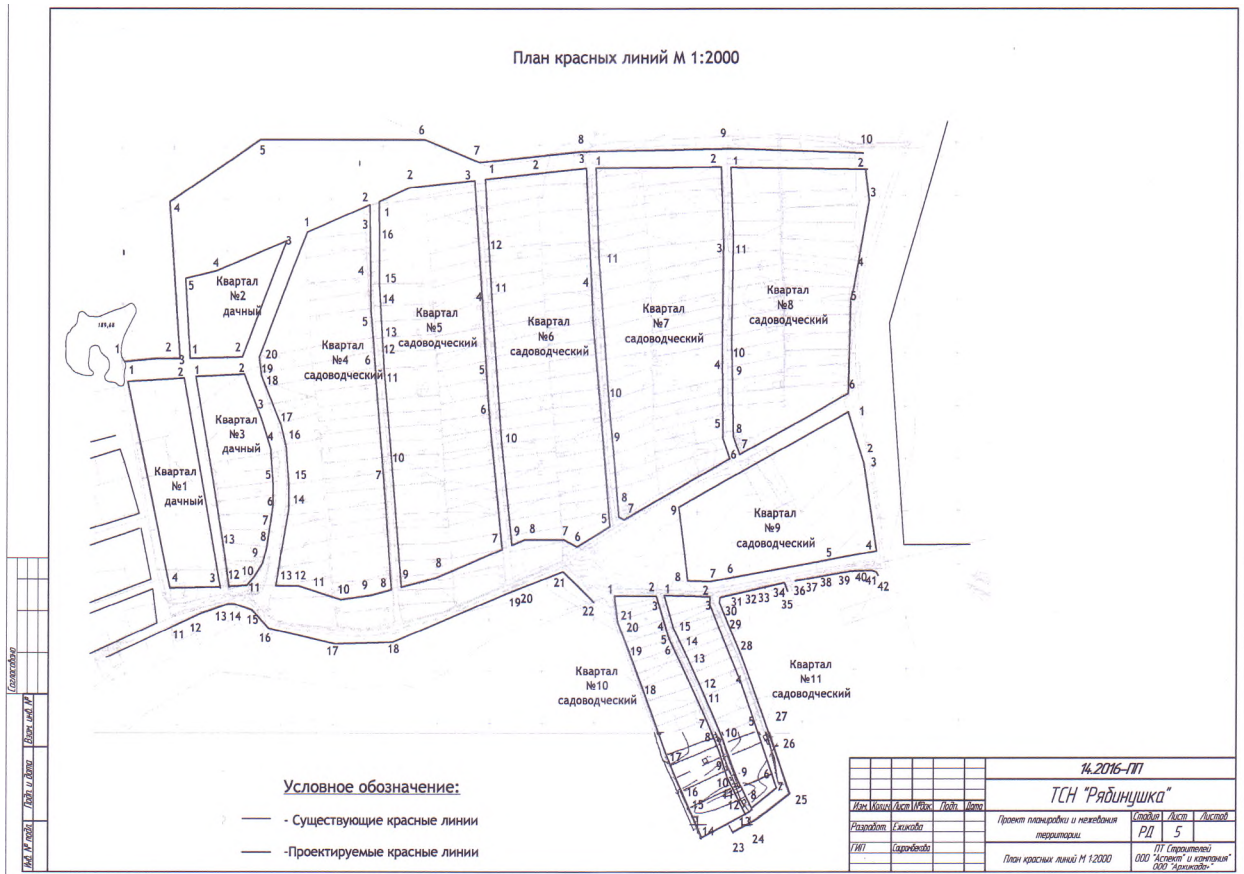

Приложение № 1

к постановлению

администрации города Орска

от 18.02.2016 № 6/26/16

ДОКУМЕНТАЦИОННОГО
ОБЕСПЕЧЕНИЯ

Проект планировки территории ТСН «Рябинушка» (кадастровый номер земельного участка 56:43:0000000:19696), расположенной в районе озера Песчаного, с целью формирования земельных участков